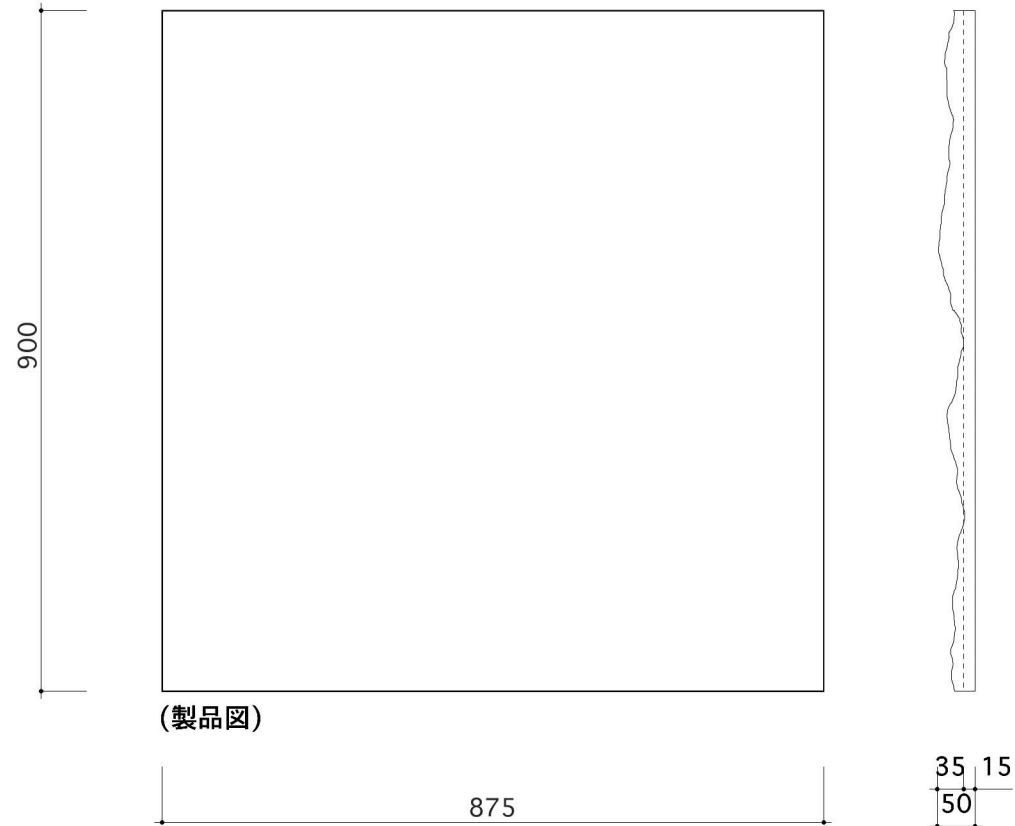

(仕上図)

[御影石割肌]

柄名 [御影石割肌]	規格 (W×H)	m ² /枚	柄/ベース	増しコン量 (m ² ×m)
T-07	875×900	0.7875	25/10	0.01884

(製品図)

アキレスPSマトリックス
一回使用タイプ